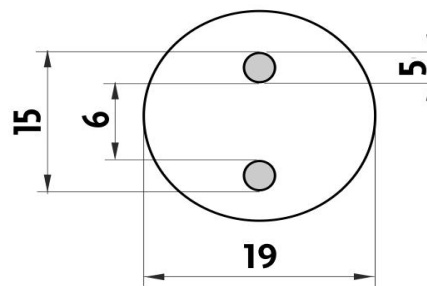

### 1059W

Mýdlenka  
Soap dish

→ 110    ↑ 46    ↗ 152

montáž / installation :

montážní konzole / installation bracket :

materiál - úprava (barva) / material - surface finish (colour) :  
**pochromovaná mosaz-chrom**  
**chrome plated brass-chrome**