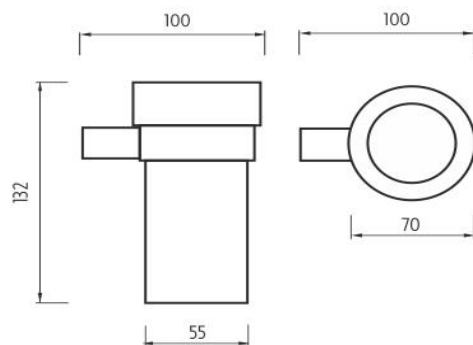

BR 11058W-26

Bormo

Držák na kartáčky

Držák na kartáčky se sklenkou z matovaného skla.

Toothbrush holder

Toothbrush holder with glass cup made of satinated glass.

Náhradní díly / Spare parts

1058W
Sklenka
Glass cup

BR 11050X-26
Úchyt pro dávkovač, pohárek, mýdlenku
Holder for soap dispenser, cup and soap dish

→ 70 ↑ 115 ↗ 135

montáž / installation :

montážní konzole / installation bracket :

materiál - úprava (barva) / material - surface finish (colour) :
pochromovaná mosaz-chrom
chrome plated brass-chrome