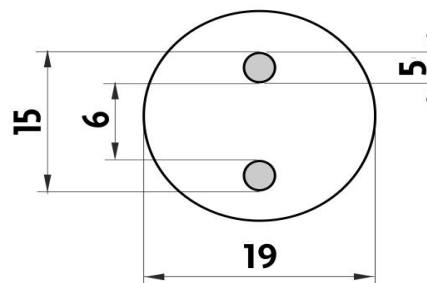

BR 11050X-26
Úchyt pro dávkovač, pohárek, mýdlenku
Holder for soap dispenser, cup and soap dish

→ 70 ↑ 115 ↗ 135

montáž / installation :

montážní konzole / installation bracket :

materiál - úprava (barva) / material - surface finish (colour) :
pochromovaná mosaz-chrom
chrome plated brass-chrome