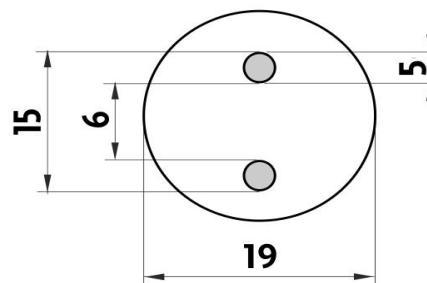

Úchyt pro dávkovač, pohárek, mýdlenku
Holder for soap dispenser, cup and soap dish

1058K-N

Pohárek keramický
Ceramic cup

→ 90 ↑ 120 ↗ 170

montáž / installation :

montážní konzole / installation bracket :

materiál - úprava (barva) / material - surface finish (colour) :
pochromovaná mosaz-chrom
chrome plated brass-chrome