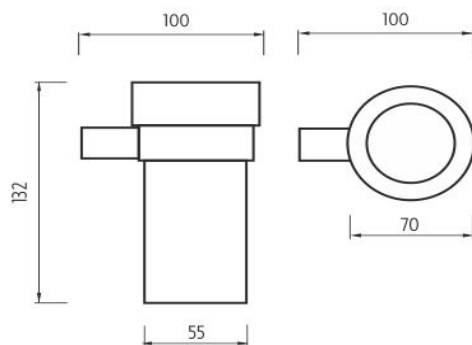

BR 11058KN-26

Bormo

Držák na kartáčky

Držák na kartáčky s keramickým pohárkem.

Toothbrush holder

Toothbrush holder with ceramic cup.

Náhradní díly / Spare parts

BR 11050X-26

Úchyt pro dávkovač, pohárek, mýdlenku
Holder for soap dispenser, cup and soap dish

1058K-N

Pohárek keramický
Ceramic cup

→ 90 ↑ 120 ↗ 170

montáž / installation :

montážní konzole / installation bracket :

materiál - úprava (barva) / material - surface finish (colour) :
pochromovaná mosaz-chrom
chrome plated brass-chrome