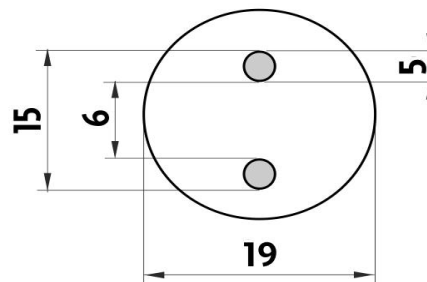

1058W

Sklenka

Glass cup

montáž / installation :

montážní konzole / installation bracket :

materiál - úprava (barva) / material - surface finish (colour) :

pochromovaná mosaz-chrom

chrome plated brass-chrome