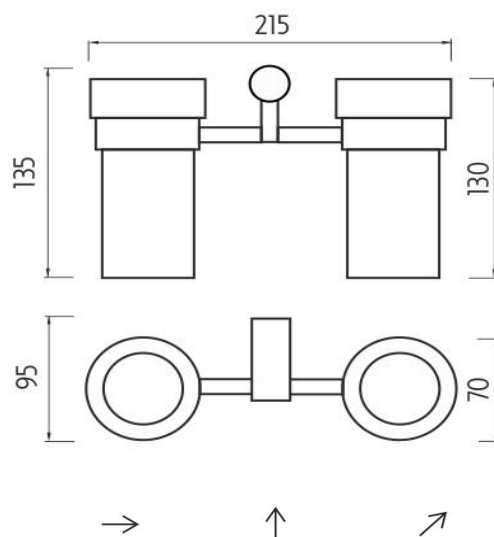

BR 11058DW-26

Bormo

Držák na kartáčky

Držák na kartáčky dvojitý se sklenkami z matovaného skla.

Toothbrush holder

Double toothbrush holder with glass cups made of satinated glass.

Náhradní díly / Spare parts

1058W

Sklenka

Glass cup

montáž / installation :

montážní konzole / installation bracket :

materiál - úprava (barva) / material - surface finish (colour) :

pochromovaná mosaz-chrom

chrome plated brass-chrome