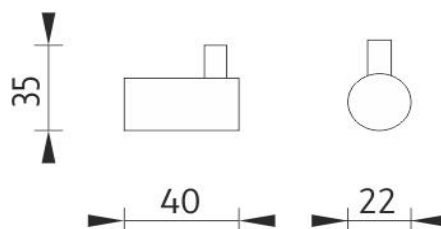

**Háček**

Háček jednoduchý.

Single hook

Single hook.

Náhradní díly / Spare parts

→ 40 ↑ 35 ↗ 22

montáž / installation :

montážní konzole / installation bracket :