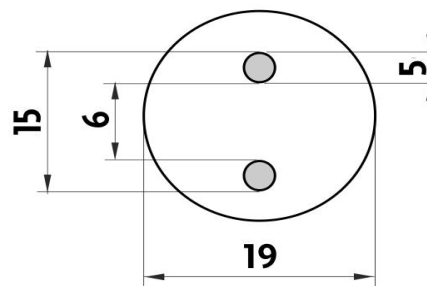

**Háček**

Háček jednoduchý.

Single hook

Single hook.

Náhradní díly / Spare parts

→ 40 ↑ 35 ↗ 22

montáž / installation :

montážní konzole / installation bracket :