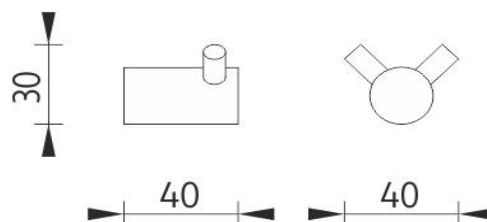

**Háček**

Háček dvojitý.

Hook

Double hook.

Náhradní díly / Spare parts

→ 40 ↑ 30 ↗ 40

montáž / installation :

montážní konzole / installation bracket :

materiál - úprava (barva) / material - surface finish (colour) :
pochromovaná mosaz-chrom
chrome plated brass-chrome

→ 60
 ↑ 80
 ↗ 70

EAN : 8595187103146

ROMVEL spol. s r. o.
 Dr. Milady Horákové 561/86a
 Liberec 7, 460 07
 Česká Republika / Czech Republic