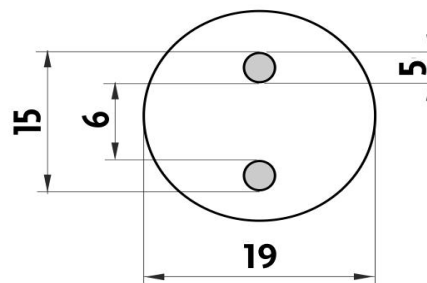

**Háček**

Háček dvojitý.

Hook

Double hook.

Náhradní díly / Spare parts

→ 40 ↑ 30 ↗ 40

montáž / installation :

montážní konzole / installation bracket :