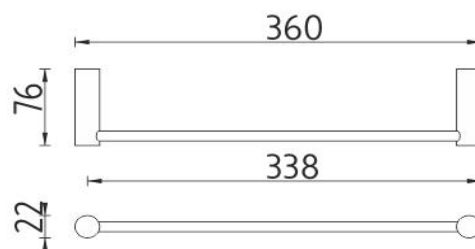

BR 11035-26

Bormo

→ 360 ↑ 22 ↗ 76

Držák na ručníky

Držák na ručníky jednoduchý.

Towel holder

Single towel holder.

Náhradní díly / Spare parts

montáž / installation :

montážní konzole / installation bracket :

materiál - úprava (barva) / material - surface finish (colour) :

pochromovaná mosaz-chrom
chrome plated brass-chrome

→ 530
↑ 60
↗ 90

EAN : 8595187104266