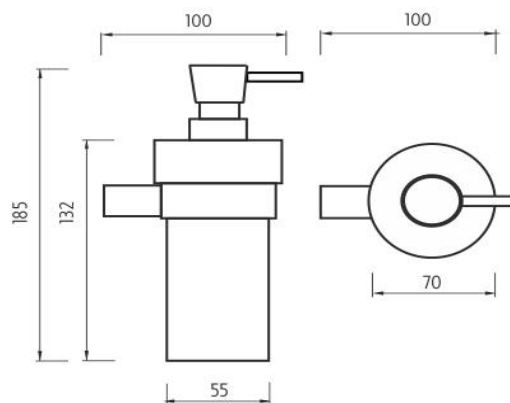

### Dávkořač tekutého řyřla

Dávkořač na tekuté řyřlo. Matované sklo. Pumpiřka mosaz/chrom. Objem řyřlořače 250 ml.

### Soap dispenser

Liquid soap dispenser made of frosted glass. Brass pump with chrome surface finish. Volume of dispenser 250 ml.

### Náhradní řlyř / Spare parts

**1029W**

Nádobka řyřlořače  
Soap dispenser container

**BR 11050X-26**

Úchyt pro řyřlořač, pohárek, řyřlenku  
Holder for soap dispenser, cup and soap dish

**1028T-26**

Náhradní pumpiřka řyřlořače mosaz/chrom  
Spare pump brass/chrome

→ 90    ↑ 140    ↗ 190

montáž / installation :

montážní konzole / installation bracket :

materiál - úprava (barva) / material - surface finish (colour) :  
**pochromovaná mosaz-chrom**  
**chrome plated brass-chrome**