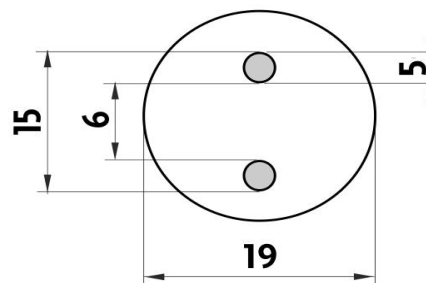

materiál - úprava (barva) / material - surface finish (colour) :
pochromovaná mosaz-chrom
chrome plated brass-chrome

→ 190
↑ 90
↗ 140

EAN : **8595187106499**

ROMVEL spol. s r. o.
Dr. Milady Horákové 561/86a
Liberec 7, 460 07
Česká Republika / Czech Republic

T: (+420) 485 105 671
T: (+420) 485 107 441
F: (+420) 485 105 674
E: nimco@nimco.cz

www.nimco.cz