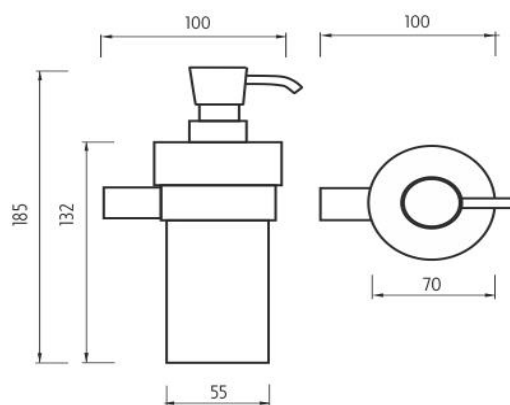

**Dávkovač tekutého mýdla**

Dávkovač tekutého mýdla. Pumpička plastová s povrchovou úpravou chrom. Nádobka z matovaného skla.

Soap dispenser

Soap dispenser. Plastic pump with chrome surface finish. Container made of satinated glass.

Náhradní díly / Spare parts**1028Y-26**

Dávkovácí pumpička
Pump

**1029W**

Nádobka dávkovače
Soap dispenser container

**BR 11050X-26**

Úchyt pro dávkovač, pohárek, mýdlenku
Holder for soap dispenser, cup and soap dish

→ 70 ↑ 190 ↗ 150

montáž / installation :

montážní konzole / installation bracket :

materiál - úprava (barva) / material - surface finish (colour) :
pochromovaná mosaz-chrom
chrome plated brass-chrome

→ 190
↑ 90
↗ 140