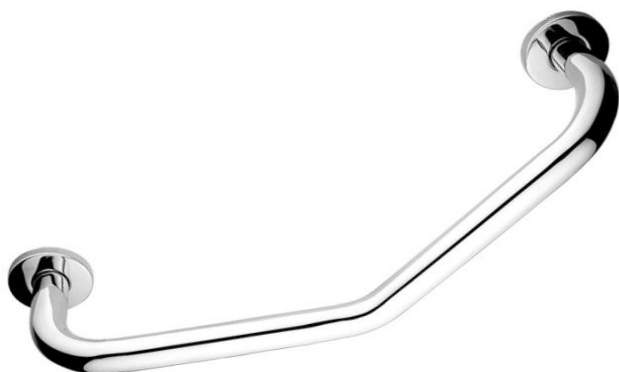

BM 7035L-V-18

Madlo

→ 110 ↑ 210 ↗ 700

Madlo lomené 530x25 mm

Madlo lomené k vaně nebo do sprchového koutu 530x25 mm. Materiál leštěná nerez 1.4301. Uchycení na každé straně dvěma šrouby.

Angled grab bar 530x25 mm

Angled grab bar to bath or shower 530x25 mm. Made of polished stainless steel 1.4301.

Náhradní díly / Spare parts

montáž / installation :

materiál - úprava (barva) / material - surface finish (colour) :
nerez 1.4301-leštěná nerez ocel
stainless steel 1.4301-polished stainless steel