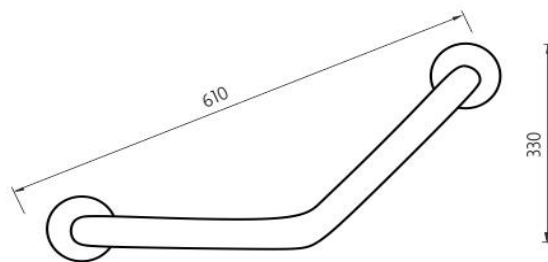

BM 7035L-V-18

Madlo

→ 110 ↑ 210 ↗ 700

Madlo lomené 530x25 mm

Madlo lomené k vaně nebo do sprchového koutu 530x25 mm. Materiál leštěná nerez 1.4301. Uchycení na každé straně dvěma šrouby.

Angled grab bar 530x25 mm

Angled grab bar to bath or shower 530x25 mm. Made of polished stainless steel 1.4301.

Náhradní díly / Spare parts

montáž / installation :

materiál - úprava (barva) / material - surface finish (colour) :
nerez 1.4301-leštěná nerez ocel
stainless steel 1.4301-polished stainless steel