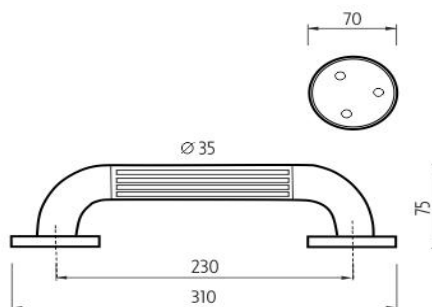

BM 1035M-05

Madlo

→ 80 ↑ 120 ↗ 380

montáž / installation :

Madlo plastové 230x35 mm

Madlo plastové 230x35mm k vaně nebo do sprchového koutu. Upevnění madla z každé strany 3 šrouby. Materiál plast ABS- je tuhý a houževnatý, odolný vůči mechanickému poškození. Vyniká vysokou tepelnou odolností a zdravotní nezávadností.

Plastic grab bar 230x35 mm

Plastic grab bar 230x35 mm to bath or shower. Attachment of the grab bar from both sides using 3 screws. Material ABS plastic - solid and tough, resistant to mechanical damage. It is distinguished by its thermal resistance and harmlessness.

Náhradní díly / Spare parts

materiál - úprava (barva) / material - surface finish (colour) :
plast ABS-bílá
plastic ABS-white

→ 380
↑ 80
↗ 120

EAN : 8595187111523

 **NIMCO**

ROMVEL spol. s r. o.
Dr. Milady Horákové 561/86a
Liberec 7, 460 07
Česká Republika / Czech Republic