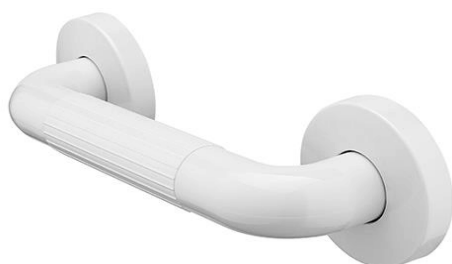

BM 1035M-05

Madlo

→ 80 ↑ 120 ↗ 380

montáž / installation :

Madlo plastové 230x35 mm

Madlo plastové 230x35mm k vaně nebo do sprchového koutu. Upevnění madla z každé strany 3 šrouby. Materiál plast ABS- je tuhý a houževnatý, odolný vůči mechanickému poškození. Vyniká vysokou tepelnou odolností a zdravotní nezávadností.

Plastic grab bar 230x35 mm

Plastic grab bar 230x35 mm to bath or shower. Attachment of the grab bar from both sides using 3 screws. Material ABS plastic - solid and tough, resistant to mechanical damage. It is distinguished by its thermal resistance and harmlessness.

Náhradní díly / Spare parts

materiál - úprava (barva) / material - surface finish (colour) :
plast ABS-bílá
plastic ABS-white

→ 380
↑ 80
↗ 120

EAN : 8595187111523

 **NIMCO**

ROMVEL spol. s r. o.
Dr. Milady Horákové 561/86a
Liberec 7, 460 07
Česká Republika / Czech Republic