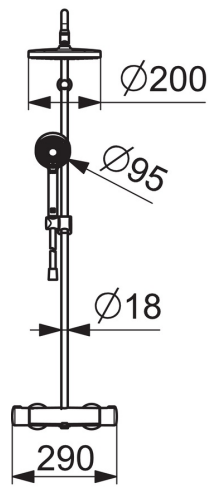

Spare parts

SP44350130

Name	Code
01 Rukojeť regulátoru průtoku	59914397
02 Přepínač/Kartuše	59914775
03 Kombinovat	59914472
04 Těsnění s filtrem, G3/4	59911076
05 Termoelement/Kartuše, 3.4	59914114
06 Ovladač regulátoru teploty	59914396
07 Jezdec sprchy	59914392
08 Shower pipe holder	59914773
N.I. Sprchová s dešťovou sprchou, d 200 mm	44740100
N.I. Sprchová s dešťovou sprchou, 200x200 mm	44740200