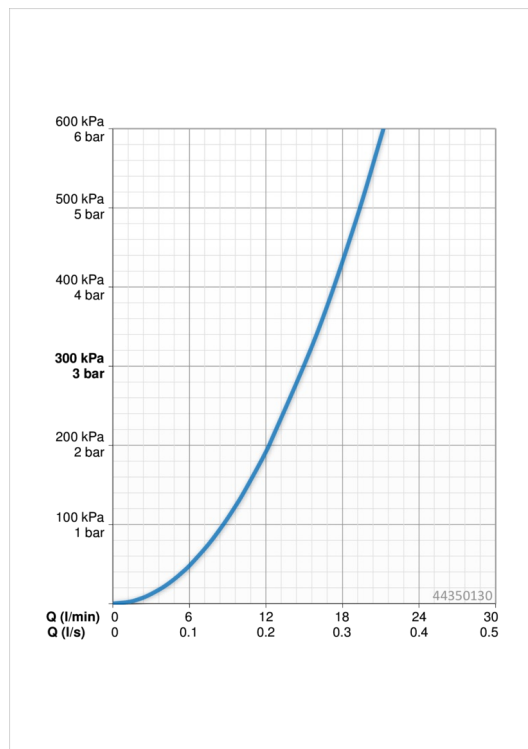

Regulations

EN standard	EN 1111
Noise class	I (ISO 3822)