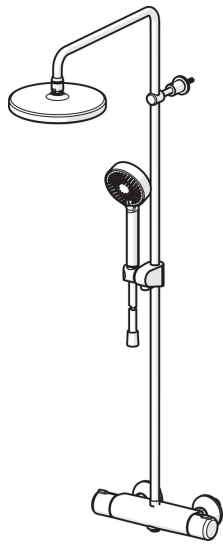

Spare parts

SP44350130

Name	Code
01 Rukojeť regulátoru průtoku	59914397
02 Přepínač/Kartuše	59914775
03 Kombinovat	59914472
04 Těsnění s filtrem, G3/4	59911076
05 Termoelement/Kartuše, 3.4	59914114
06 Ovladač regulátoru teploty	59914396
07 Jezdec sprchy	59914392
08 Shower pipe holder	59914773
N.I. Sprchová s dešťovou sprchou, d 200 mm	44740100
N.I. Sprchová s dešťovou sprchou, 200x200 mm	44740200