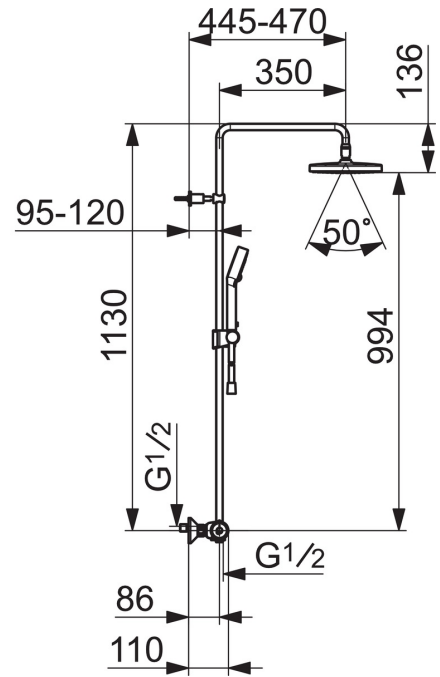

Spare parts

SP44350130

Name	Code
01 Rukojeť regulátoru průtoku	59914397
02 Přepínač/Kartuše	59914775
03 Kombinovat	59914472
04 Těsnění s filtrem, G3/4	59911076
05 Termoelement/Kartuše, 3.4	59914114
06 Ovladač regulátoru teploty	59914396
07 Jezdec sprchy	59914392
08 Shower pipe holder	59914773
N.I. Sprchová s dešťovou sprchou, d 200 mm	44740100
N.I. Sprchová s dešťovou sprchou, 200x200 mm	44740200