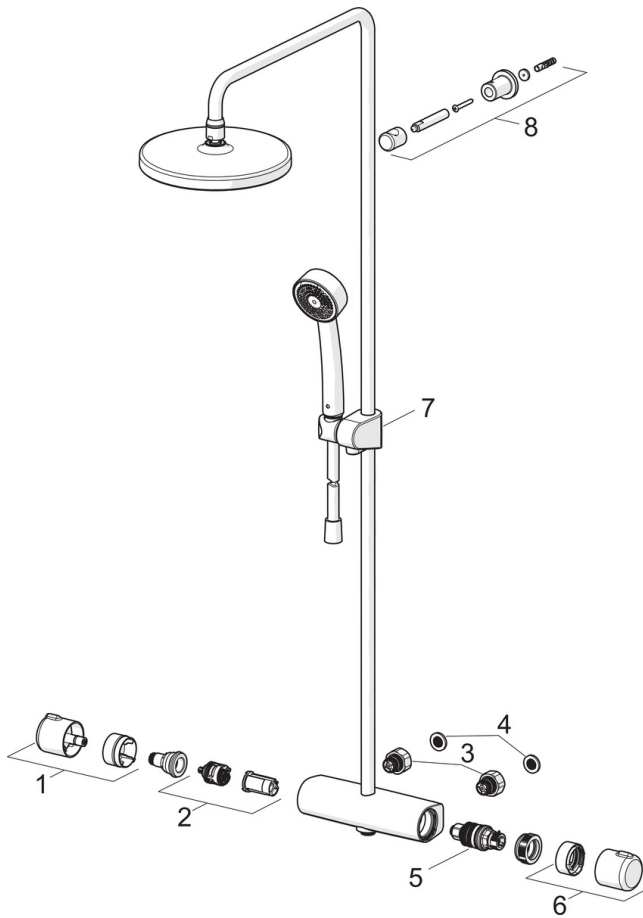

Spare parts

SP44350130

Name	Code
01 Rukojeť regulátoru průtoku	59914397
02 Přepínač/Kartuše	59914775
03 Kombinovat	59914472
04 Těsnění s filtrem, G3/4	59911076
05 Termoelement/Kartuše, 3.4	59914114
06 Ovladač regulátoru teploty	59914396
07 Jezdec sprchy	59914392
08 Shower pipe holder	59914773
N.I. Sprchová s dešťovou sprchou, d 200 mm	44740100
N.I. Sprchová s dešťovou sprchou, 200x200 mm	44740200