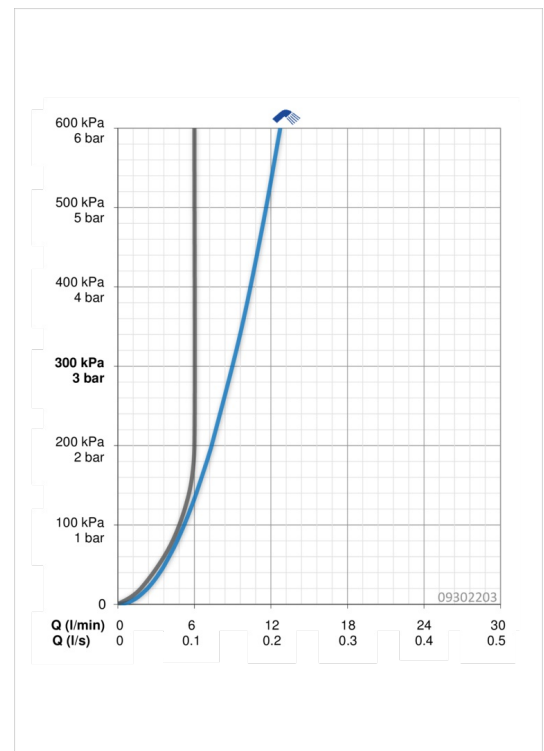

EAN: 4015474269095
static.hansa.com/09302203

- Washbasin
- Jednopáková
- Stojánková
- Chrom
- Pevné výtokové rameno
- CASCADE® aerátor
- Páka se symboly teplé a studené vody, Jedna ovládací páka / rukojeť
- Sprchová hadice (1600 mm), Držák sprchy
- Ruční sprcha Bidetta
- Funkce pro nastavení maximální teploty a průtoku vody, Teplotní omezovač (lze nastavit dodatečně)
- ø 35 mm keramická kartuše pro ovládání teploty a průtoku vody
- Flexibilní připojovací hadice
- Tělo baterie z mosazy DZR, Montážní systém Rapid
- WithoutPopUpWaste
- zabezpečeno proti zpětnému toku při použití v domácnosti (podle DIN EN 1717)

Technical data

Flow properties

Flow-rate at 3 bar	9.0 l/min
Flow-rate at 3 bar (with flow controller)	6.0 l/min
Pressure loss with flow (0.1 l/s)	2 bar

Technical properties

DN-size (nominal dimension)	DN15
Hot water supply	max. +80°C
Working pressure	1-10 bar
Connection size	G3/8
Projection	121 mm
Material	brass

Regulations

EN standard	EN 817
Noise class	I (ISO 3822)