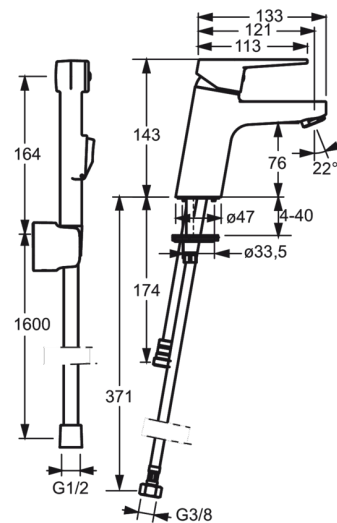

EAN: 4015474269095
static.hansa.com/09302203

- Washbasin
- Jednopáková
- Stojánková
- Chrom
- Pevné výtokové rameno
- CASCADE® aerátor
- Páka se symboly teplé a studené vody, Jedna ovládací páka / rukojeť
- Sprchová hadice (1600 mm), Držák sprchy
- Ruční sprcha Bidetta
- Funkce pro nastavení maximální teploty a průtoku vody, Teplotní omezovač (lze nastavit dodatečně)
- ø 35 mm keramická kartuše pro ovládání teploty a průtoku vody
- Flexibilní připojovací hadice
- Tělo baterie z mosazy DZR, Montážní systém Rapid
- WithoutPopUpWaste
- zabezpečeno proti zpětnému toku při použití v domácnosti (podle DIN EN 1717)

Technical data

Flow properties

Flow-rate at 3 bar	9.0 l/min
Flow-rate at 3 bar (with flow controller)	6.0 l/min
Pressure loss with flow (0.1 l/s)	2 bar

Technical properties

DN-size (nominal dimension)	DN15
Hot water supply	max. +80°C
Working pressure	1-10 bar
Connection size	G3/8
Projection	121 mm
Material	brass

Regulations

EN standard	EN 817
Noise class	I (ISO 3822)

Spare parts

SP09302203

Name	Code
1 Páka	59913910
1 Páka	59913911
1.1 Šroub, M5x8, SW2.5	59904755
1.3 Záslepka šedý	59912112
2 Krytka, 33 x 3 mm	59912504
3 Upevňovací matice, M40x1, SW30	59913210
4 Kartuše, 3.5 Classic	59913075
4 Kartuše, 3.5	59913965
5.1 Myčka	59913653
5.2 Upevňovací set	59912113
5.3 Flexibilní hadička, M8x1xG3/8, L=430	59913964
5.4 O-kroužek, 6x1.4	59913266
5.5 Těsnění, 9.5x14.4x2	59912551
5.6 Upevňovací šroub, M8x1, L=140	59912474
5.7 Šroubení, M8x1 - M14x1, L=214	59914035
5.8 Přistoupení, G1/2 x M14x1	59914180
6 Aerátor, M24x1, 6 l/min	59913727
7 Ruční sprcha	59914177
7.1 Držák sprchy	59911864
7.1 Držák sprchy, (2015-)	59914178
7.2 Sprchová hadice, L=1600, G1/2xG1/2	59914179
N.I. Klíč, SW 30/34	59912108