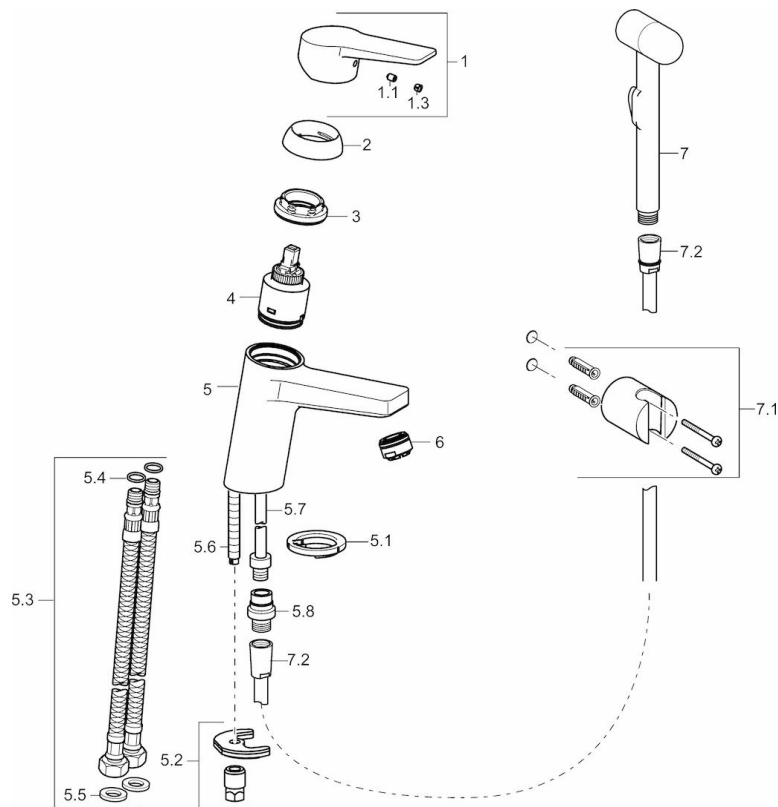

EAN: 4015474269095
static.hansa.com/09302203

- Washbasin
- Jednopáková
- Stojánková
- Chrom
- Pevné výtokové rameno
- CASCADE® aerátor
- Páka se symboly teplé a studené vody, Jedna ovládací páka / rukojeť
- Sprchová hadice (1600 mm), Držák sprchy
- Ruční sprcha Bidetta
- Funkce pro nastavení maximální teploty a průtoku vody, Teplotní omezovač (lze nastavit dodatečně)
- ø 35 mm keramická kartuše pro ovládání teploty a průtoku vody
- Flexibilní připojovací hadice
- Tělo baterie z mosazy DZR, Montážní systém Rapid
- WithoutPopUpWaste
- zabezpečeno proti zpětnému toku při použití v domácnosti (podle DIN EN 1717)

Technical data

Flow properties

Flow-rate at 3 bar	9.0 l/min
Flow-rate at 3 bar (with flow controller)	6.0 l/min
Pressure loss with flow (0.1 l/s)	2 bar

Technical properties

DN-size (nominal dimension)	DN15
Hot water supply	max. +80°C
Working pressure	1-10 bar
Connection size	G3/8
Projection	121 mm
Material	brass

Regulations

EN standard	EN 817
Noise class	I (ISO 3822)

Spare parts

SP09302203

Name	Code
1 Páka	59913910
1 Páka	59913911
1.1 Šroub, M5x8, SW2.5	59904755
1.3 Záslepka šedý	59912112
2 Krytka, 33 x 3 mm	59912504
3 Upevňovací matice, M40x1, SW30	59913210
4 Kartuše, 3.5 Classic	59913075
4 Kartuše, 3.5	59913965
5.1 Myčka	59913653
5.2 Upevňovací set	59912113
5.3 Flexibilní hadička, M8x1xG3/8, L=430	59913964
5.4 O-kroužek, 6x1.4	59913266
5.5 Těsnění, 9.5x14.4x2	59912551
5.6 Upevňovací šroub, M8x1, L=140	59912474
5.7 Šroubení, M8x1 - M14x1, L=214	59914035
5.8 Přistoupení, G1/2 x M14x1	59914180
6 Aerátor, M24x1, 6 l/min	59913727
7 Ruční sprcha	59914177
7.1 Držák sprchy	59911864
7.1 Držák sprchy, (2015-)	59914178
7.2 Sprchová hadice, L=1600, G1/2xG1/2	59914179
N.I. Klíč, SW 30/34	59912108