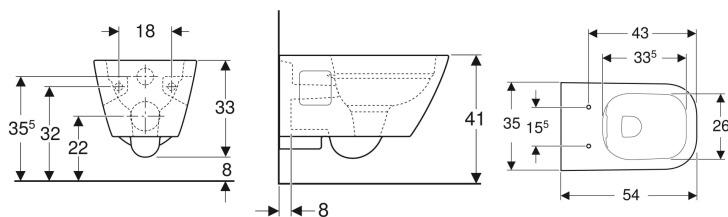

**Závěsné WC Geberit Selnova Square s hlubokým splachováním, částečně uzavřený tvar, Rimfree**

Obrázek s příkladem

**Účel použití**

- Pro splachovací nádržky pod omítku
- Pro tlakové splachovače

**Vlastnosti**

- Závěsná

- WC s hlubokým splachováním
- Rimfree
- Typ 1, objem velkého spláchnutí 6 / 5 l, podle EN 997
- Částečně uzavřený tvar

**Technické údaje**

Materiál | Sanitární keramika

**Nutno objednat zvlášť**

- WC sedátko

Pol. č.	Barva / povrch	B	H	T	
501.546.01.1	Bílá	35 cm	33 cm	54 cm	Nové

**Příslušenství**

- Odpadní přípojovací sada Geberit pro závěsné WC, délka 30 cm

- Pro montáž je v závislosti na instalační situaci zapotřebí přípojovací sada Geberit pro nástěnná WC