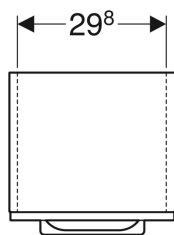

Středně vysoká skříňka Geberit Selnova Square, s 1 dvířky

Obrázek s příkladem

Vlastnosti

- Závěsná
- S jedněmi dvířky
- Dvířka s tichým dovíráním
- Madlo k otevření
- Se dvěma vkladacími poličkami

- Strana připevnění závěsu vlevo nebo vpravo
- Ochrana proti vlhkosti
- Dodáváno smontované

Technické údaje

Materiál | Vysoce komprimovaná třívrstvá dřevotřísková deska

Obsah dodávky

- Madlo
- Upevňovací materiál

Pol. č.	Barva / povrch	B	H	T
501.276.00.1	Bílá / Lakované s vysokým leskem	33 cm	85 cm	29.7 cm
501.277.00.1	Láva / Lak matný	33 cm	85 cm	29.7 cm
501.278.00.1	Ořech hickory / Melamin struktura dřeva	33 cm	85 cm	29.7 cm
501.279.00.1	Ořech hickory světlý / Melamin struktura dřeva	33 cm	85 cm	29.7 cm