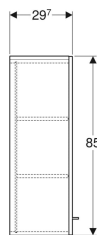

Středně vysoká skříňka Geberit Selnova Square, s 1 dvířky

Obrázek s příkladem

Vlastnosti

- Závěsná
- S jedněmi dvířky
- Dvířka s tichým dovíráním
- Madlo k otevření
- Se dvěma vkladacími poličkami

- Strana připevnění závěsu vlevo nebo vpravo
- Ochrana proti vlhkosti
- Dodáváno smontované

Technické údaje

Materiál | Vysoce komprimovaná třívrstvá dřevotřísková deska

Obsah dodávky

- Madlo
- Upevňovací materiál

Pol. č.	Barva / povrch	B	H	T
501.276.00.1	Bílá / Lakované s vysokým leskem	33 cm	85 cm	29.7 cm
501.277.00.1	Láva / Lak matný	33 cm	85 cm	29.7 cm
501.278.00.1	Ořech hickory / Melamin struktura dřeva	33 cm	85 cm	29.7 cm
501.279.00.1	Ořech hickory světlý / Melamin struktura dřeva	33 cm	85 cm	29.7 cm