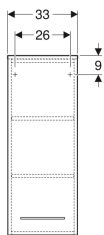

Středně vysoká skříňka Geberit Selnova Square, s 1 dvířky

Obrázek s příkladem

Vlastnosti

- Závěsná
- S jedněmi dvířky
- Dvířka s tichým dovíráním
- Madlo k otevření
- Se dvěma vkladacími poličkami

- Strana připevnění závěsu vlevo nebo vpravo
- Ochrana proti vlhkosti
- Dodáváno smontované

Technické údaje

Materiál | Vysoce komprimovaná třívrstvá dřevotřísková deska

Obsah dodávky

- Madlo
- Upevňovací materiál

Pol. č.	Barva / povrch	B	H	T
501.276.00.1	Bílá / Lakované s vysokým leskem	33 cm	85 cm	29.7 cm
501.277.00.1	Láva / Lak matný	33 cm	85 cm	29.7 cm
501.278.00.1	Ořech hickory / Melamin struktura dřeva	33 cm	85 cm	29.7 cm
501.279.00.1	Ořech hickory světlý / Melamin struktura dřeva	33 cm	85 cm	29.7 cm