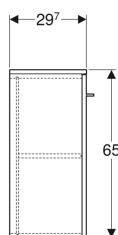

Boční skříňka Geberit Selnova Square, s jedněmi dvířky

Obrázek s příkladem

Vlastnosti

- Závěsná
- S jedněmi dvířky
- Madlo k otevírání
- S jednou nastavitelnou poličkou
- Dvířka s tichým dovíráním

- Strana připevnění závěsu vlevo nebo vpravo
- Ochrana proti vlhkosti
- Dodáváno smontované

Technické údaje

Materiál | Vysoce komprimovaná třívrstvá dřevotřísková deska

Obsah dodávky

- Madlo

Pol. č.	Barva / povrch	B	H	T
501.272.00.1	Bílá / Lakované s vysokým leskem	33 cm	65 cm	29.7 cm
501.273.00.1	Láva / Lak matný	33 cm	65 cm	29.7 cm
501.274.00.1	Ořech hickory / Melamin struktura dřeva	33 cm	65 cm	29.7 cm
501.275.00.1	Ořech hickory světlý / Melamin struktura dřeva	33 cm	65 cm	29.7 cm