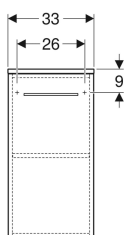

Boční skříňka Geberit Selnova Square, s jedněmi dvířky

Obrázek s příkladem

Vlastnosti

- Závěsná
- S jedněmi dvířky
- Madlo k otevírání
- S jednou nastavitelnou poličkou
- Dvířka s tichým dovíráním

- Strana připevnění závěsu vlevo nebo vpravo
- Ochrana proti vlhkosti
- Dodáváno smontované

Technické údaje

Materiál | Vysoce komprimovaná třívrstvá dřevotřísková deska

Obsah dodávky

- Madlo

Pol. č.	Barva / povrch	B	H	T
501.272.00.1	Bílá / Lakované s vysokým leskem	33 cm	65 cm	29.7 cm
501.273.00.1	Láva / Lak matný	33 cm	65 cm	29.7 cm
501.274.00.1	Ořech hickory / Melamin struktura dřeva	33 cm	65 cm	29.7 cm
501.275.00.1	Ořech hickory světlý / Melamin struktura dřeva	33 cm	65 cm	29.7 cm