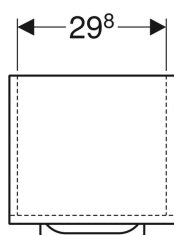

Boční skříňka Geberit Selnova Square, s jedněmi dvířky

Obrázek s příkladem

Vlastnosti

- Závěsná
- S jedněmi dvířky
- Madlo k otevírání
- S jednou nastavitelnou poličkou
- Dvířka s tichým dovíráním

- Strana připevnění závěsu vlevo nebo vpravo
- Ochrana proti vlhkosti
- Dodáváno smontované

Technické údaje

Materiál | Vysoce komprimovaná třívrstvá dřevotřísková deska

Obsah dodávky

- Madlo

Pol. č.	Barva / povrch	B	H	T
501.272.00.1	Bílá / Lakované s vysokým leskem	33 cm	65 cm	29.7 cm
501.273.00.1	Láva / Lak matný	33 cm	65 cm	29.7 cm
501.274.00.1	Ořech hickory / Melamin struktura dřeva	33 cm	65 cm	29.7 cm
501.275.00.1	Ořech hickory světlý / Melamin struktura dřeva	33 cm	65 cm	29.7 cm