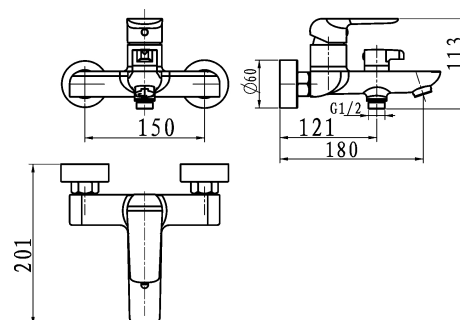

38020/1,1

Vanová baterie bez příslušenství Nobless Tina bílá/chrom

EAN :8590309070474

Intrastat :84818011

Provedení : bílá-chrom

Cena : 2 478 Kč (bez DPH)

Hmotnost : 1,770 kg (brutto)

Kvalitní a odolná keramická kartuše 35 mm s prodlouženou zárukou 5 let. Prvotřídní bílo-chromové provedení. Vanová nástěnná baterie s roztečí 150 mm a šikvným keramickým přepínačem. K tomuto produktu Vám rádi nabídneme bílé koupelnové doplňky.

| Nazev | Hodnota | Jednotka |
|---------------------------|-----------------------|----------|
| Typ kartuše | 35 mm | |
| Příslušenství | bez sprchové soupravy | |
| Hloubka krabice | 225 | mm |
| Šířka krabice | 210 | mm |
| Výška krabice | 165 | mm |
| Provedení | bílá-chrom | |
| Záruka na těsnost kartuše | 5 | rok |
| Rozteč baterie | 150 | mm |
| Typ ramene | pevné | |
| Výška výrobku | 115 | mm |
| Šířka výrobku | 250 | mm |
| Hloubka výrobku | 190 | mm |
| Materiál | mosaz | |