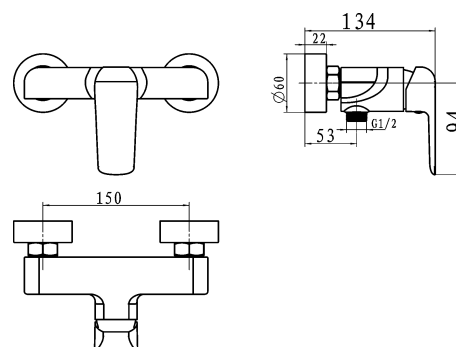

38061/1,1

Sprchová baterie bez příslušenství Nobless Tina bílá/chrom

EAN :8590309070481

Intrastat :84818011

Provedení : bílá-chrom

Cena : 1 983 Kč (bez DPH)

Hmotnost : 1,154 kg (brutto)

Kvalitní a odolná keramická kartuše 35 mm s prodlouženou zárukou 5 let. Prvotřídní bílo-chromové provedení. Sprchová nástěnná baterie s roztečí 150 mm se spodním vývodem vody. K tomuto produktu Vám rádi nabídneme bílé koupelňové doplňky.

Nazev	Hodnota	Jednotka
Příslušenství	bez sprchové soupravy	
Hloubka krabice	200	mm
Šířka krabice	150	mm
Výška krabice	100	mm
Provedení	bílá-chrom	
Výška výrobku	110	mm
Šířka výrobku	250	mm
Hloubka výrobku	130	mm
Záruka na těsnost kartuše	5	rok
Typ kartuše	35	mm
Typ ramene	pevné	
Rozteč baterie	150	mm
Materiál	mosaz	