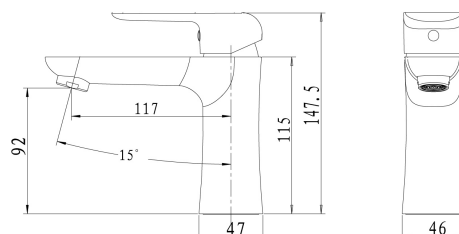

38001/1,1

Umyvadlová baterie bez výpusti Nobless Tina bílá/chrom

EAN :8590309070450

Intrastat :84818011

Provedení : bílá-chrom

Cena : 1 652 Kč (bez DPH)

Hmotnost : 1,270 kg (brutto)

Kvalitní a odolná keramická kartuše 35 mm s prodlouženou zárukou 5 let. Prvotřídní bílo-chromové provedení. Umyvadlová baterie bez výpusti. Součástí baterie jsou přívodní hadičky. K tomuto produktu Vám rádi nabídneme bílé koupelnové doplňky.

Nazev	Hodnota	Jednotka
Příslušenství	bez uzávěru výpusti	
Hloubka krabice	290	mm
Šířka krabice	210	mm
Výška krabice	90	mm
Provedení	bílá-chrom	
Výška výrobku	150	mm
Šířka výrobku	50	mm
Hloubka výrobku	160	mm
Záruka na těsnost kartuše	5	rok
Typ kartuše	35	mm
Typ ramene	pevné	
Materiál	mosaz	