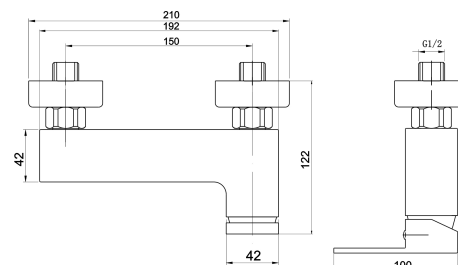

## 36061/1,0

Sprchová baterie bez příslušenství 150 mm EDGE chrom

EAN :8590309061274

Intrastat :84818011

Provedení : chrom

Cena : 1 652 Kč (bez DPH)

Hmotnost : 1,830 kg (brutto)

Kvalitní a odolná keramická kartuše 35 mm s prodlouženou zárukou 5 let. Prvotřídní chromové provedení. Sprchová nástěnná baterie s roztečí 150 mm se spodním vývodem vody.

Nazev	Hodnota	Jednotka
Rozteč baterie	150	mm
Příslušenství	bez sprchové soupravy	
Výška výrobku	127	mm
Šířka výrobku	217	mm
Hloubka výrobku	138	mm
Hloubka krabice	232	mm
Výška krabice	165	mm
Šířka krabice	177	mm
Záruka na těsnost kartuše	5	rok
Typ kartuše	35	mm
Materiál	mosaz	