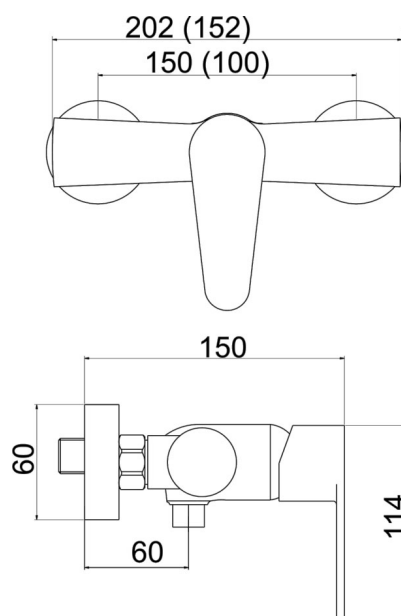

96061/1,0

Sprchová baterie bez příslušenství 150mm Titania Fresh chrom

EAN :8590309039440

Intrastat :84818011

Provedení : chrom

Cena : 908 Kč (bez DPH)

Hmotnost : 1,663 kg (brutto)

Kvalitní a odolná keramická kartuše 35 mm s prodlouženou zárukou 5 let. Prvotřídní chromové provedení. Sprchová nástěnná baterie se spodním vývodem s roztečí 150 mm.

| Nazev | Hodnota | Jednotka |
|---------------------------|-----------------------|----------|
| Rozteč baterie | 150 | mm |
| Příslušenství | bez sprchové soupravy | |
| Záruka na těsnost kartuše | 5 | rok |
| Typ kartuše | 35 | mm |
| Hloubka krabice | 205 | mm |
| Šířka krabice | 160 | mm |
| Výška krabice | 130 | mm |
| Provedení | chrom | |
| Výška výrobku | 120 | mm |
| Šířka výrobku | 200 | mm |
| Hloubka výrobku | 133 | mm |
| Materiál | mosaz | |