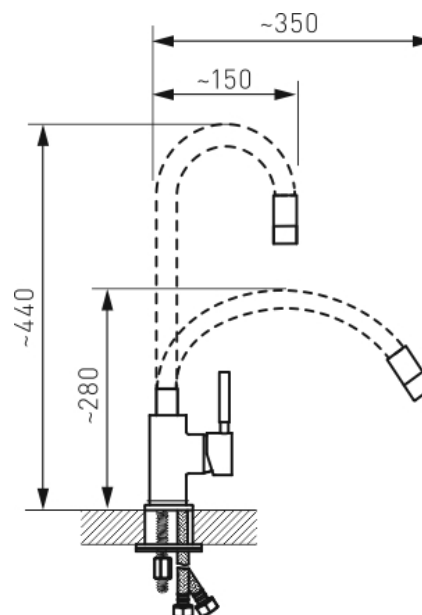

70710,0BE

Dřezová stojánková baterie s elastickým ramenem, béžová-chro

EAN :8590309082750

Intrastat :84818011

Provedení : béžová-chrom

Cena : 1 404 Kč (bez DPH)

Hmotnost : 1,650 kg (brutto)

Kvalitní a odolná keramická kartuše 35 mm s prodlouženou zárukou 5 let. Prvotřídní povrchová úprava a chrom. Stojánková dřezová baterie s FLEXI ramenem. Součástí baterie jsou převodní hadičky.

Nazev	Hodnota	Jednotka
Typ kartuše	35 mm	
Typ ramene	elastické	
Provedení	béžová-chrom	
Hloubka krabice	340 mm	
Šířka krabice	220 mm	
Výška krabice	60 mm	
Výška výrobku	330 mm	
Šířka výrobku	45 mm	
Hloubka výrobku	100 mm	
Materiál	mosaz	

[obrázek pro tisk](#)
[rozměry\(jpg\)](#)