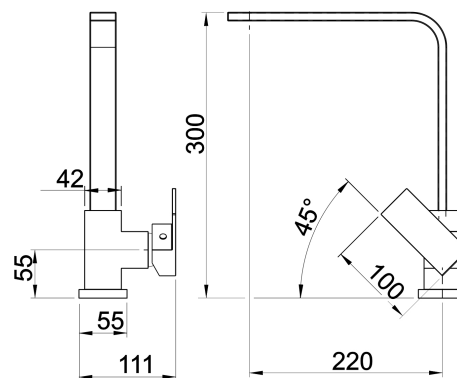

## 36713,0

Dřezová baterie EDGE chrom

EAN :8590309061281

Intrastat :84818011

Provedení : chrom

Cena : 1 900 Kč (bez DPH)

Hmotnost : 2,193 kg (brutto)

Kvalitní a odolná keramická kartuše 35 mm s prodlouženou zárukou 5 let. Prvotřídní chromové provedení. Stojánková dřezová baterie s otočným ramenem o délce 220 mm. Součástí baterie jsou přírodní hadičky.

Nazev	Hodnota	Jednotka
Šířka výrobku	40	mm
Výška výrobku	300	mm
Hloubka výrobku	222	mm
Hloubka krabice	400	mm
Výška krabice	80	mm
Šířka krabice	244	mm
Záruka na těsnost kartuše	5	rok
Typ kartuše	35	mm
Typ ramene	horní - otočné	
Délka ramínka	220	mm
Materiál	mosaz	