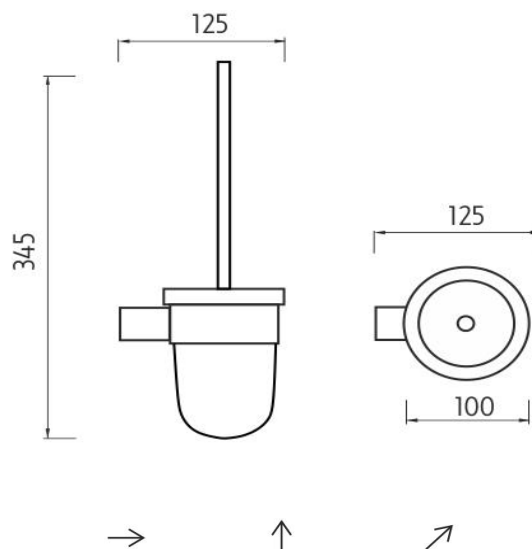

NA 28094WN

Nava

Toaletní WC kartáč

Toaletní WC kartáč. Nádobka nízká z matovaného skla. Kartáč chrom.

Toilet brush holder

Toilet brush holder. Low container made of satinated glass. Only to be drilled into the wall.

Náhradní díly / Spare parts

1094WN
WC nádobka
Toilet brush holder

1178WN-26
WC kartáč
Toilet brush

1178WN-2-62
Náhradní štětiny WC kartáče
Spare toilet brush bristles

1178WN-1-26
Rukojeť k WC kartáči -CHROM
Toilet brush handle-CHROM

montáž / installation :

montážní konzole / installation bracket :

materiál - úprava (barva) / material - surface finish (colour) :
mosaz, hliník, zinková slitina, nerez ocel 18/8-chrom, černý mat
brass, aluminium, zinc alloy, stainless steel 18/8-chrome, black matt