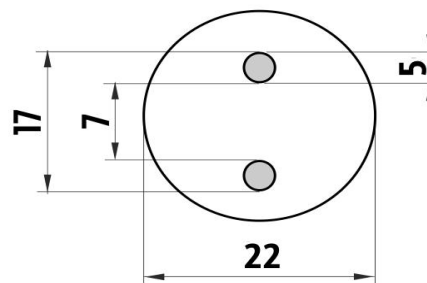

materiál - úprava (barva) / material - surface finish (colour) :
mosaz, hliník, zinková slitina, nerez ocel 18/8-chrom, černý mat
brass, aluminium, zinc alloy, stainless steel 18/8-chrome, black matt

→ 120
↑ 120
↗ 440

EAN : **8595187113428**

NIMCO

ROMVEL spol. s r. o.
Dr. Milady Horákové 561/86a
Liberec 7, 460 07
Česká Republika / Czech Republic

T: (+420) 485 105 671
T: (+420) 485 107 441
F: (+420) 485 105 674
E: nimco@nimco.cz

www.nimco.cz