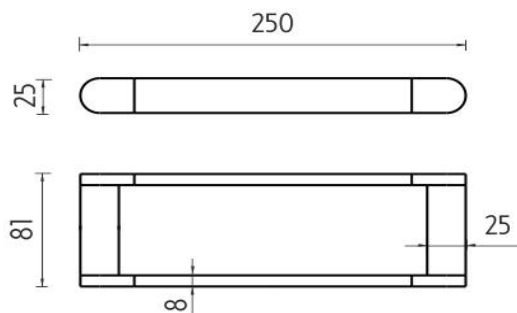

NA 28060

Nava

→ 70 ↑ 280 ↗ 120

Držák na ručníky

Držák na ručníky.

Towel holder

Towel holder. Only to be drilled into the wall

Náhradní díly / Spare parts

montáž / installation :

montážní konzole / installation bracket :

materiál - úprava (barva) / material - surface finish (colour) :
mosaz, hliník, zinková slitina, nerez ocel 18/8-chrom, černý mat
brass, aluminium, zinc alloy, stainless steel 18/8-chrome, black matt