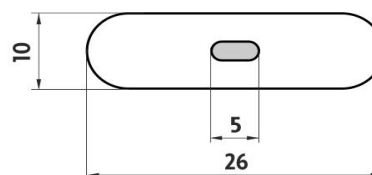

materiál - úprava (barva) / material - surface finish (colour) :
mosaz, hliník, zinková slitina, nerez ocel 18/8-chrom, černý mat
brass, aluminium, zinc alloy, stainless steel 18/8-chrome, black matt