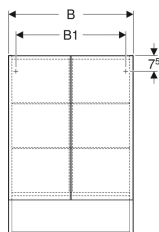

## Zrcadlová skříňka Geberit Selnova Square, s 2 dvířky

Obrázek s příkladem

### Vlastnosti

- Závěsná
- Dvoje dvířka
- S otevřenou odkládací plochou
- Dvířka s tichým dovíráním

- Se čtyřmi skleněnými polohovatelnými poličkami
- Strana připevnění závěsu vlevo nebo vpravo
- Dodáváno smontované

### Obsah dodávky

- 4 skleněné poličky

- Upevňovací materiál

Pol. č.	Barva / povrch	B	B1	B2	B3	H	T
501.264.00.1	Bílá / Lakované s vysokým leskem	58.8 cm	51.8 cm	55.6 cm	29.1 cm	85 cm	17.5 cm
501.265.00.1	Láva / Lak matný	58.8 cm	51.8 cm	55.6 cm	29.1 cm	85 cm	17.5 cm
501.266.00.1	Ořech hickory / Melamin struktura dřeva	58.8 cm	51.8 cm	55.6 cm	29.1 cm	85 cm	17.5 cm
501.267.00.1	Ořech hickory světlý / Melamin struktura dřeva	58.8 cm	51.8 cm	55.6 cm	29.1 cm	85 cm	17.5 cm
501.268.00.1	Bílá / Lakované s vysokým leskem	78.8 cm	71.8 cm	75.6 cm	39.1 cm	85 cm	17.5 cm
501.269.00.1	Láva / Lak matný	78.8 cm	71.8 cm	75.6 cm	39.1 cm	85 cm	17.5 cm
501.270.00.1	Ořech hickory / Melamin struktura dřeva	78.8 cm	71.8 cm	75.6 cm	39.1 cm	85 cm	17.5 cm
501.271.00.1	Ořech hickory světlý / Melamin struktura dřeva	78.8 cm	71.8 cm	75.6 cm	39.1 cm	85 cm	17.5 cm