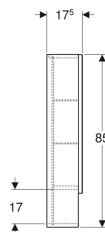

## Zrcadlová skříňka Geberit Selnova Square, s 2 dvířky

Obrázek s příkladem

### Obsah dodávky

- 4 skleněné poličky

- Upevňovací materiál

Pol. č.	Barva / povrch	B	B1	B2	B3	H	T
501.264.00.1	Bílá / Lakované s vysokým leskem	58.8 cm	51.8 cm	55.6 cm	29.1 cm	85 cm	17.5 cm
501.265.00.1	Láva / Lak matný	58.8 cm	51.8 cm	55.6 cm	29.1 cm	85 cm	17.5 cm
501.266.00.1	Ořech hickory / Melamin struktura dřeva	58.8 cm	51.8 cm	55.6 cm	29.1 cm	85 cm	17.5 cm
501.267.00.1	Ořech hickory světlý / Melamin struktura dřeva	58.8 cm	51.8 cm	55.6 cm	29.1 cm	85 cm	17.5 cm
501.268.00.1	Bílá / Lakované s vysokým leskem	78.8 cm	71.8 cm	75.6 cm	39.1 cm	85 cm	17.5 cm
501.269.00.1	Láva / Lak matný	78.8 cm	71.8 cm	75.6 cm	39.1 cm	85 cm	17.5 cm
501.270.00.1	Ořech hickory / Melamin struktura dřeva	78.8 cm	71.8 cm	75.6 cm	39.1 cm	85 cm	17.5 cm
501.271.00.1	Ořech hickory světlý / Melamin struktura dřeva	78.8 cm	71.8 cm	75.6 cm	39.1 cm	85 cm	17.5 cm