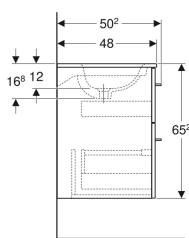

Vlastnosti

- Závěsná
- Úzký okraj
- Se dvěma zásuvkami
- Madlo k otevření
- Zásuvka s tichým dovíráním

- Skříňka z vysoce komprimované trojvrstvé dřevotřískové desky
- Ochrana proti vlhkosti
- Dodáváno smontované

Technické údaje

Materiál | Jemný žáruvzdorný jíl

Obsah dodávky

- Umyvadlo
- Skříňka pro nábytkové umyvadlo
- Madlo
- Upevňovací materiál

Pol. č.	Barva / povrch	Otvor pro baterii	Přepad	B	B1	B2	B3	H	T
501.232.00.1	Bílá / Lakované s vysokým leskem	Uprostřed	Viditelně	55 cm	53.8 cm	47 cm	49 cm	65.2 cm	50.2 cm
501.234.00.1	Ořech hickory / Melamin struktura dřeva	Uprostřed	Viditelně	55 cm	53.8 cm	47 cm	49 cm	65.2 cm	50.2 cm
501.233.00.1	Láva / Lak matný	Uprostřed	Viditelně	55 cm	53.8 cm	47 cm	49 cm	65.2 cm	50.2 cm
501.235.00.1	Ořech hickory světlý / Melamin struktura dřeva	Uprostřed	Viditelně	55 cm	53.8 cm	47 cm	49 cm	65.2 cm	50.2 cm
501.236.00.1	Bílá / Lakované s vysokým leskem	Uprostřed	Viditelně	60 cm	58.8 cm	52 cm	54 cm	65.2 cm	50.2 cm
501.238.00.1	Ořech hickory / Melamin struktura dřeva	Uprostřed	Viditelně	60 cm	58.8 cm	52 cm	54 cm	65.2 cm	50.2 cm
501.237.00.1	Láva / Lak matný	Uprostřed	Viditelně	60 cm	58.8 cm	52 cm	54 cm	65.2 cm	50.2 cm
501.239.00.1	Ořech hickory světlý / Melamin struktura dřeva	Uprostřed	Viditelně	60 cm	58.8 cm	52 cm	54 cm	65.2 cm	50.2 cm
501.240.00.1	Bílá / Lakované s vysokým leskem	Uprostřed	Viditelně	80 cm	78.8 cm	72 cm	74 cm	65.2 cm	50.2 cm
501.242.00.1	Ořech hickory / Melamin struktura dřeva	Uprostřed	Viditelně	80 cm	78.8 cm	72 cm	74 cm	65.2 cm	50.2 cm
501.241.00.1	Láva / Lak matný	Uprostřed	Viditelně	80 cm	78.8 cm	72 cm	74 cm	65.2 cm	50.2 cm
501.243.00.1	Ořech hickory světlý / Melamin struktura dřeva	Uprostřed	Viditelně	80 cm	78.8 cm	72 cm	74 cm	65.2 cm	50.2 cm
501.244.00.1	Bílá / Lakované s vysokým leskem	Uprostřed	Viditelně	100 cm	98.8 cm	92 cm	94 cm	65.2 cm	50.2 cm
501.246.00.1	Ořech hickory / Melamin struktura dřeva	Uprostřed	Viditelně	100 cm	98.8 cm	92 cm	94 cm	65.2 cm	50.2 cm
501.245.00.1	Láva / Lak matný	Uprostřed	Viditelně	100 cm	98.8 cm	92 cm	94 cm	65.2 cm	50.2 cm
501.247.00.1	Ořech hickory světlý / Melamin struktura dřeva	Uprostřed	Viditelně	100 cm	98.8 cm	92 cm	94 cm	65.2 cm	50.2 cm