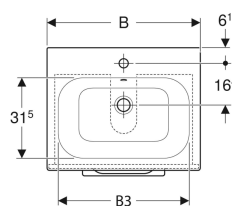

Nábytkový set umyvadla Geberit Selnova Square s úzkým okrajem a skříňkou, dvě zásuvky

Obrázek s příkladem

Vlastnosti

- Závěsná
- Úzký okraj
- Se dvěma zásuvkami
- Madlo k otevření
- Zásuvka s tichým dovíráním