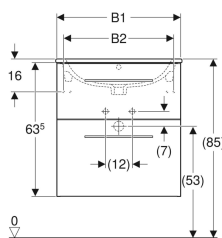

Vlastnosti

- Závěsná
- Úzký okraj
- Se dvěma zásuvkami
- Madlo k otevření
- Zásuvka s tichým dovíráním

- Skříňka z vysoce komprimované trojvrstvé dřevotřískové desky
- Ochrana proti vlhkosti
- Dodáváno smontované

Technické údaje

Materiál | Jemný žáruvzdorný jíl

Obsah dodávky

- Umyvadlo
- Skříňka pro nábytkové umyvadlo
- Madlo
- Upevňovací materiál

Pol. č.	Barva / povrch	Otvor pro baterii	Přepad	B	B1	B2	B3	H	T
501.232.00.1	Bílá / Lakované s vysokým leskem	Uprostřed	Viditelně	55 cm	53.8 cm	47 cm	49 cm	65.2 cm	50.2 cm
501.234.00.1	Ořech hickory / Melamin struktura dřeva	Uprostřed	Viditelně	55 cm	53.8 cm	47 cm	49 cm	65.2 cm	50.2 cm
501.233.00.1	Láva / Lak matný	Uprostřed	Viditelně	55 cm	53.8 cm	47 cm	49 cm	65.2 cm	50.2 cm
501.235.00.1	Ořech hickory světlý / Melamin struktura dřeva	Uprostřed	Viditelně	55 cm	53.8 cm	47 cm	49 cm	65.2 cm	50.2 cm
501.236.00.1	Bílá / Lakované s vysokým leskem	Uprostřed	Viditelně	60 cm	58.8 cm	52 cm	54 cm	65.2 cm	50.2 cm
501.238.00.1	Ořech hickory / Melamin struktura dřeva	Uprostřed	Viditelně	60 cm	58.8 cm	52 cm	54 cm	65.2 cm	50.2 cm
501.237.00.1	Láva / Lak matný	Uprostřed	Viditelně	60 cm	58.8 cm	52 cm	54 cm	65.2 cm	50.2 cm
501.239.00.1	Ořech hickory světlý / Melamin struktura dřeva	Uprostřed	Viditelně	60 cm	58.8 cm	52 cm	54 cm	65.2 cm	50.2 cm
501.240.00.1	Bílá / Lakované s vysokým leskem	Uprostřed	Viditelně	80 cm	78.8 cm	72 cm	74 cm	65.2 cm	50.2 cm
501.242.00.1	Ořech hickory / Melamin struktura dřeva	Uprostřed	Viditelně	80 cm	78.8 cm	72 cm	74 cm	65.2 cm	50.2 cm
501.241.00.1	Láva / Lak matný	Uprostřed	Viditelně	80 cm	78.8 cm	72 cm	74 cm	65.2 cm	50.2 cm
501.243.00.1	Ořech hickory světlý / Melamin struktura dřeva	Uprostřed	Viditelně	80 cm	78.8 cm	72 cm	74 cm	65.2 cm	50.2 cm
501.244.00.1	Bílá / Lakované s vysokým leskem	Uprostřed	Viditelně	100 cm	98.8 cm	92 cm	94 cm	65.2 cm	50.2 cm
501.246.00.1	Ořech hickory / Melamin struktura dřeva	Uprostřed	Viditelně	100 cm	98.8 cm	92 cm	94 cm	65.2 cm	50.2 cm
501.245.00.1	Láva / Lak matný	Uprostřed	Viditelně	100 cm	98.8 cm	92 cm	94 cm	65.2 cm	50.2 cm
501.247.00.1	Ořech hickory světlý / Melamin struktura dřeva	Uprostřed	Viditelně	100 cm	98.8 cm	92 cm	94 cm	65.2 cm	50.2 cm