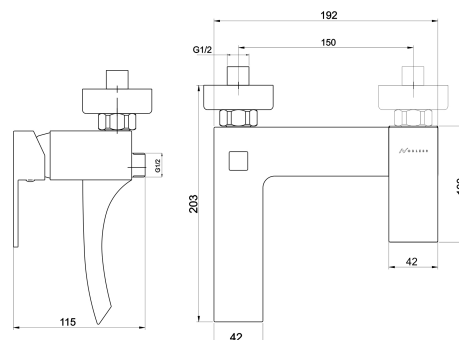

36020/1,0

Vanová baterie bez příslušenství 150 mm EDGE chrom

EAN :8590309061243

Intrastat :84818011

Provedení : chrom

Cena : 1 817 Kč (bez DPH)

Hmotnost : 2,505 kg (brutto)

Kvalitní a odolná keramická kartuše 35 mm s prodlouženou zárukou 5 let. Prvotřídní chromové provedení. Vanová nástěnná baterie s roztečí 150 mm s kovovým přepínačem s aretací.

Nazev	Hodnota	Jednotka
Příslušenství	bez sprchové soupravy	
Výška výrobku	127	mm
Šířka výrobku	217	mm
Hloubka výrobku	188	mm
Hloubka krabice	232	mm
Výška krabice	165	mm
Šířka krabice	177	mm
Rozteč baterie	150	mm
Záruka na těsnost kartuše	5	rok
Typ kartuše	35	mm
Materiál	mosaz	