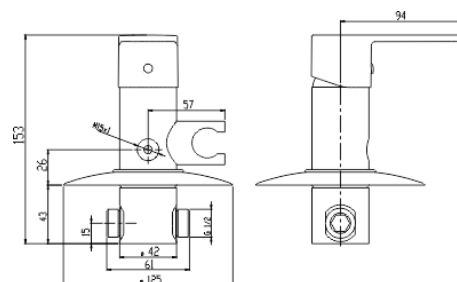

## 96211,0

Bidetová podomítková baterie FRESH chrom

EAN :8590309077183

Intrastat :84818011

Provedení : chrom

Cena : 1 652 Kč (bez DPH)

Hmotnost : 2,300 kg (brutto)

Kvalitní a odolná keramická kartuše 35 mm s prodlouženou zárukou 5 let. Prvotřídní chromové provedení. Podomítková bidetová baterie s držákem sprchy, kovovou hadicí a sprchovou růžicí se STOP-ventilem. Baterie obsahuje podomítkové připojení 1/2“.

Nazev	Hodnota	Jednotka
Příslušenství	s uzávěrem výpusti	
Typ kartuše	35 mm	
Záruka na těsnost kartuše	5	rok
Výška výrobku	125	mm
Šířka výrobku	125	mm
Hloubka výrobku	153	mm
Hloubka krabice	225	mm
Šířka krabice	265	mm
Výška krabice	173	mm
Materiál	mosaz	